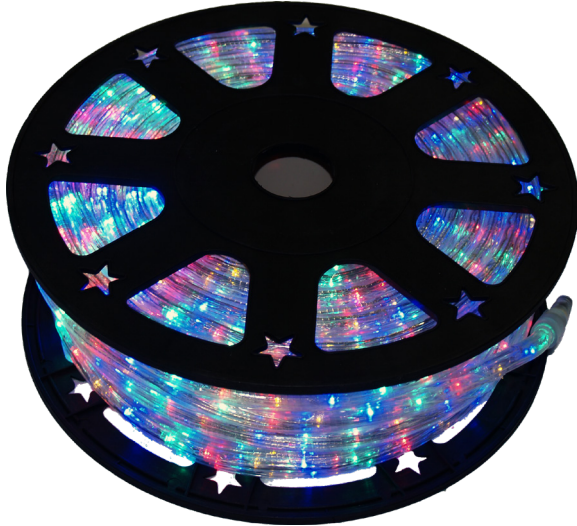

## LED Lichtschlauch 44m, 4-Farbig mit 8-Effekt-Funktionen

**8961-02**  
**E-No 930 894 228**

- 8 Lichteffekte wählbar
- Schnittmarke: alle 4m
- Leistung: 2,7W/m
- Durchmesser: 13mm
- Netzspannung: 230V
- LED: 30 LED/m
- Trommel: 44m
- Anschluss-Set im Lieferumfang enthalten
- Schutzart: IP44

- Der Schlauch kann alle 4m geschnitten werden. Diese Segmente können dann auch anders wieder zu einer beliebigen Konfiguration mit entsprechenden Verbindern verbunden werden.
- Nur vorprogrammierte Lauflichteffekte wählbar. Nur Farbkombinationen wählbar. Nicht einzelne Farben.
- Die Steuerung hat eine Speicherfunktion. Bei einem Netzunterbruch bleibt die letzte Einstellung gespeichert.
- Der LED Schlauch ist wasser- und staubdicht, jedoch nicht der Controller.
- Der LED Schlauch ist nicht UV- und Wetterbeständig. Für eine dauerhafte Installation im Aussenbereich nicht geeignet.

**8962-02**  
**E-No 930 894 868**

Elbro-No	E-No	Lichtschlauch 4-Farbig mit 8-Effekt-Funktion
<b>8961-02</b>	930 894 228	4-Farbiger LED-Lichtschlauch (rot-blau-gelb-grün) auf 44m-Trommel, Schnittstellen alle 4m, 30 LED pro Meter, inkl. 1 Anschluss-Set (930 894 868) mit 8-Effekt-Funktionen 1.6A AC/DC
<b>8962-02</b>	930 894 868	Anschluss-Set bestehend aus;
		